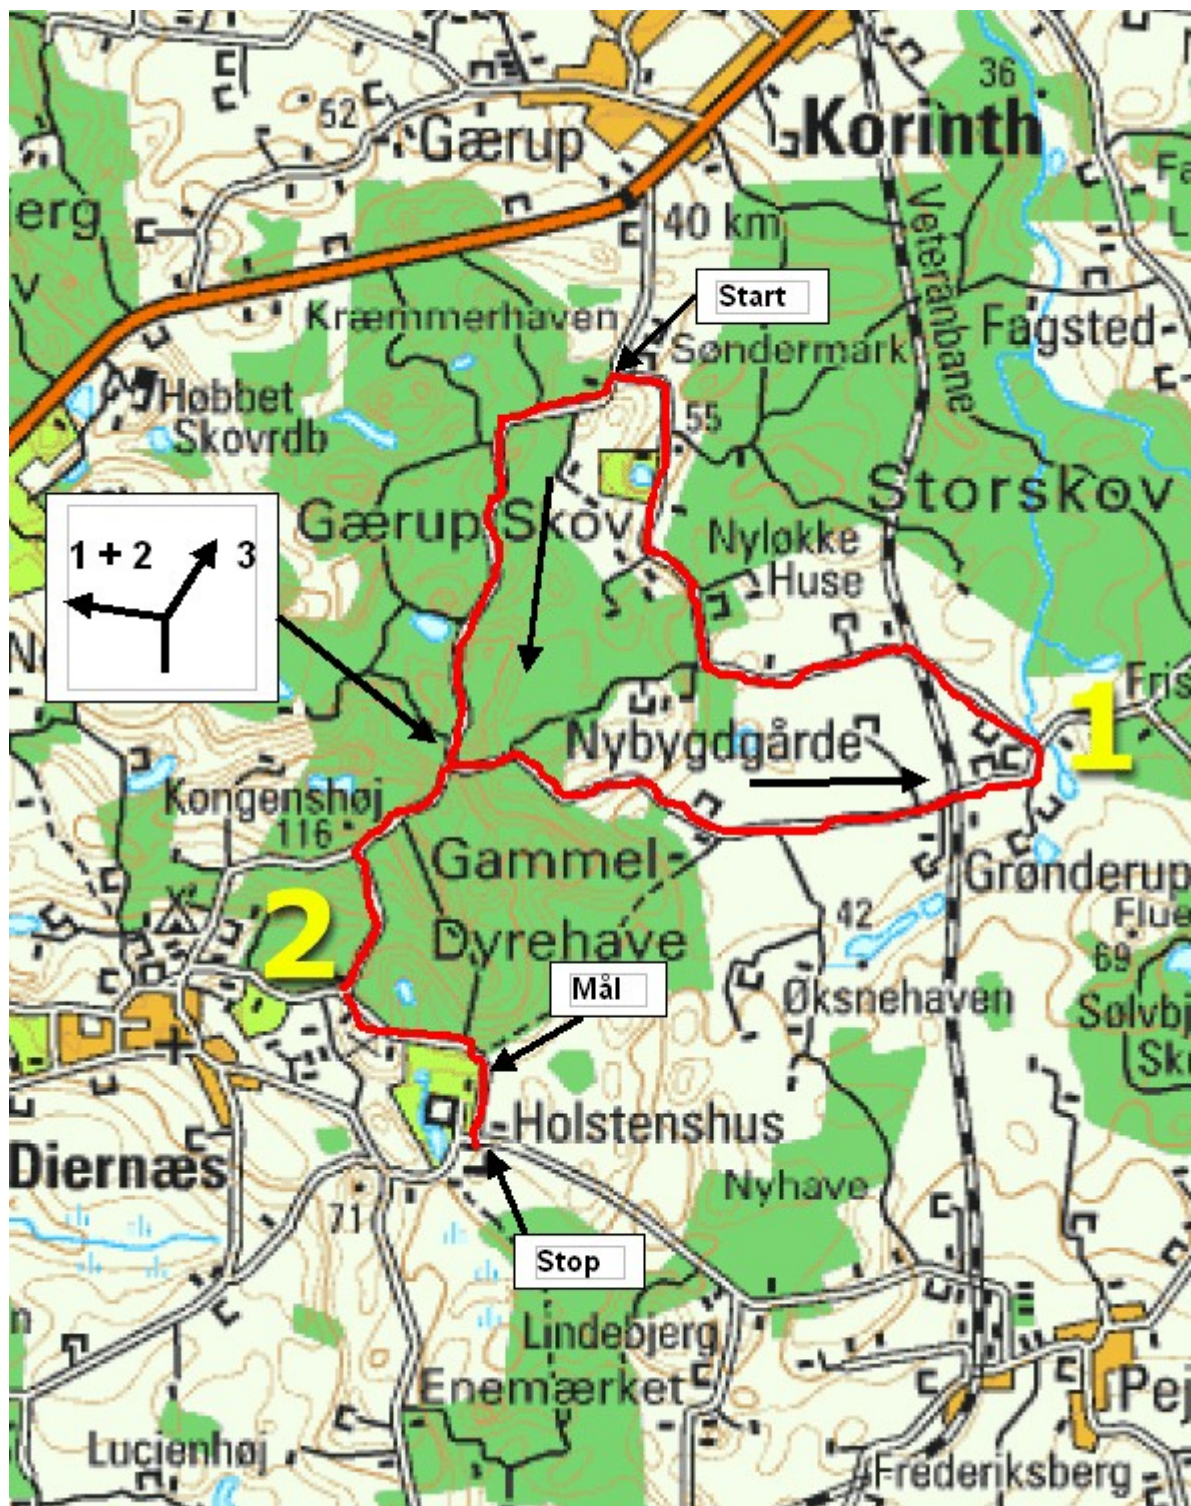

## Tilskuerpunkt 4

Med høj hastighed kommer deltagerne ned af bakke og skal vinkel til højre. Tilkørsel fra Håstrup.

**Tilskuerpunkt 1**

Deltagerne skal vinkel venstre mod Jordløse. Tilkørsel fra Vester Hæsinge.

**Tilskuerpunkt 2**

Efter et kuperet vejforløb kommer deltagerne over en top og skal vinkel bagud til højre.

**Tilskuerpunkt 3**

Fra grusstykket igennem skoven skal deltagerne vinkel til venstre ved Søbo Gods. Tilkørsel fra Vester Hæsinge.

**Ingen tilskuerpunkter**

Dårlige adgangsforhold til prøven for publikum, så vi anbefaler at du kører videre til næste prøve.

**Tilskuerpunkt 1**

Deltagerne kommer igennem en masse snoede og bakkede veje ind i Grønderup og skal til venstre. Ralliets længste prøve og samtidigt den sværeste. Tilkørsel fra Pejrup.

**Tilskuerpunkt 2**

Deltagerne kommer ud af skoven og skal til venstre mod Holstenshus. Tilkørsel fra Diernæs.

Industriprøve i Faaborg med gode oversigtsforhold. Placeret tæt ved serviceplads og rallycentrum, hvor der ligeledes kan købes mad og drikke ved KDAK's Cateringtelt.