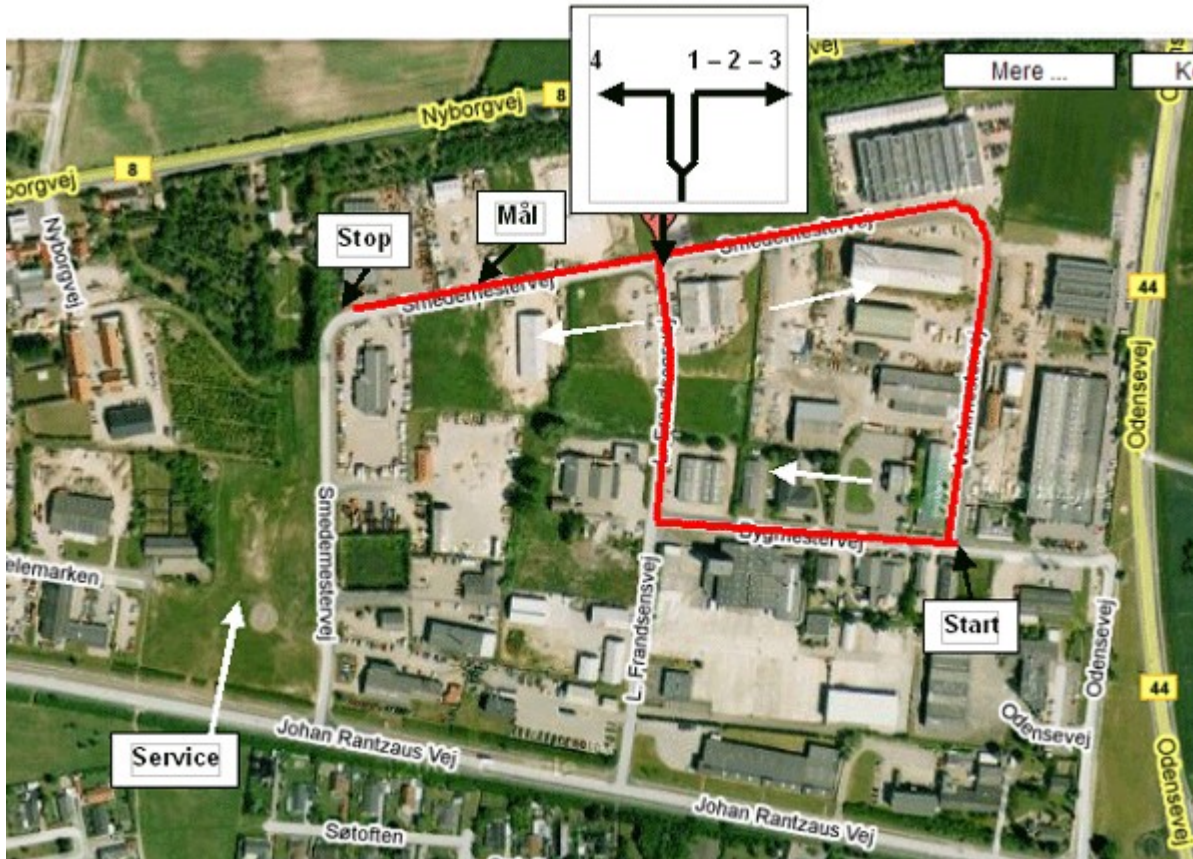

## Tilskuerpunkt 1

Deltagerne kommer med høj hastighed og skal til højre bagud. Tilkørsel fra Svanninge.

**Tilskuerpunkt 2**

Efter et kuperet vejforløb kommer deltagerne over en top og skal vinkel bagud til højre.

**Tilskuerpunkt 3**

Fra grusstykket igennem skoven skal deltagerne vinkel til venstre ved Søbo Gods. Tilkørsel fra Vester Hæsinge.

**Ingen tilskuerpunkter**

Dårlige adgangsforhold til prøven for publikum, så vi anbefaler at du kører videre til næste prøve.

**Tilskuerpunkt 1**

Deltagerne kommer igennem en masse snoede og bakkede veje ind i Grønderup og skal til venstre. Ralliets længste prøve og samtidigt den sværeste. Tilkørsel fra Pejrup.

**Tilskuerpunkt 2**

Deltagerne kommer ud af skoven og skal til venstre mod Holstenshus. Tilkørsel fra Diernæs.

Industriprøve i Faaborg med gode oversigtsforhold. Placeret tæt ved serviceplads og rallycentrum, hvor der ligeledes kan købes mad og drikke ved KDAK's Cateringtelt.