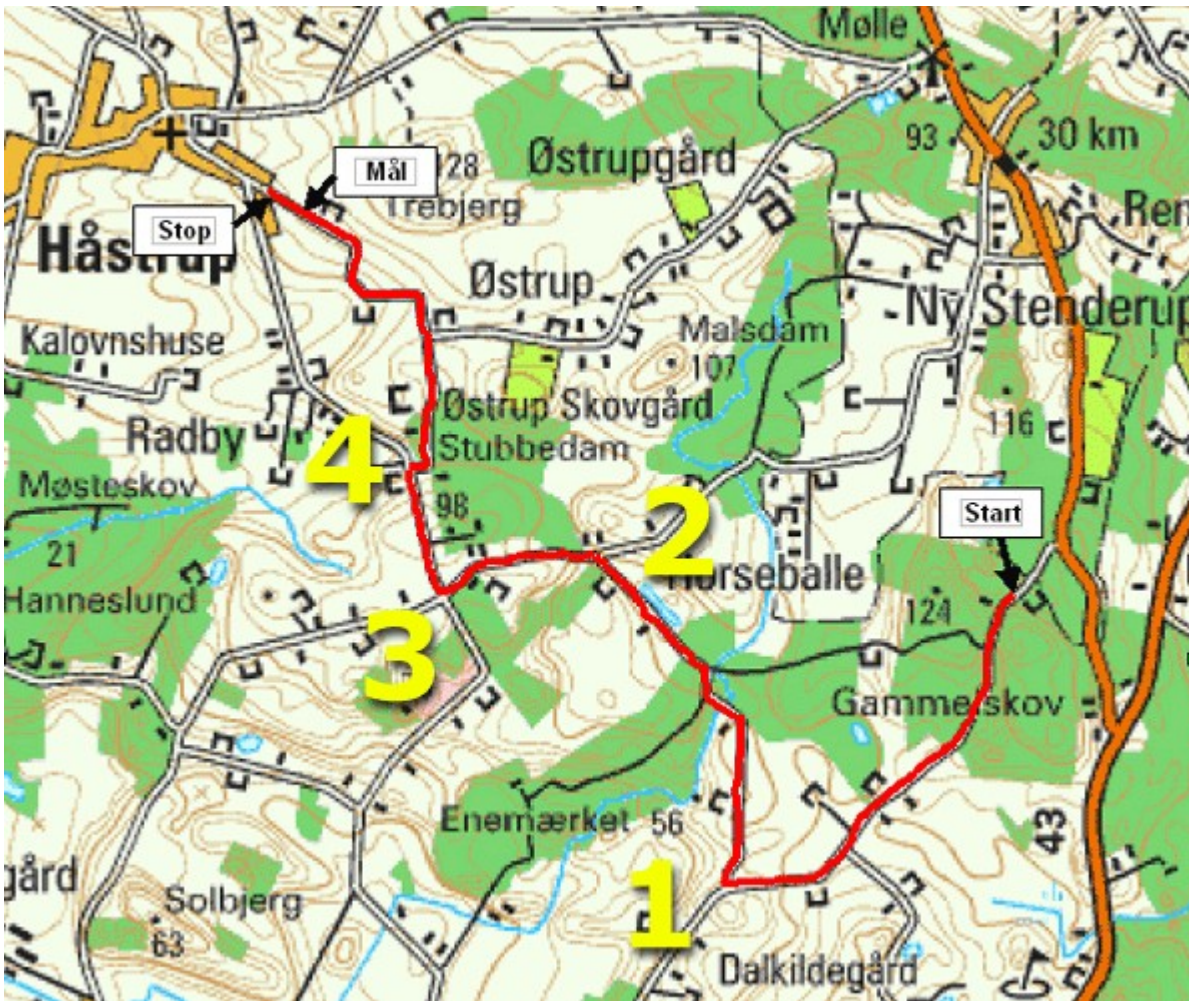

# FTZ KDAK Rally 2009

Gammelskov

SS 1 - Kl. 12:13

SS 7 - Kl. 15:55

## Tilskuerpunkt 1

Deltagerne kommer med høj hastighed og skal til højre bagud. Tilkørsel fra Svanninge.

## Tilskuerpunkt 2

Endnu engang kommer deltagerne med hastighed og skal vinkel til venstre. Gode oversigtsforhold. Tilkørsel fra Ny Stenderup.

## Tilskuerpunkt 4

Med høj hastighed kommer deltagerne ned af bakke og skal vinkel til højre. Tilkørsel fra Håstrup.

**Tilskuerpunkt 1**

Deltagerne skal vinkel venstre mod Jordløse. Tilkørsel fra Vester Hæsinge.